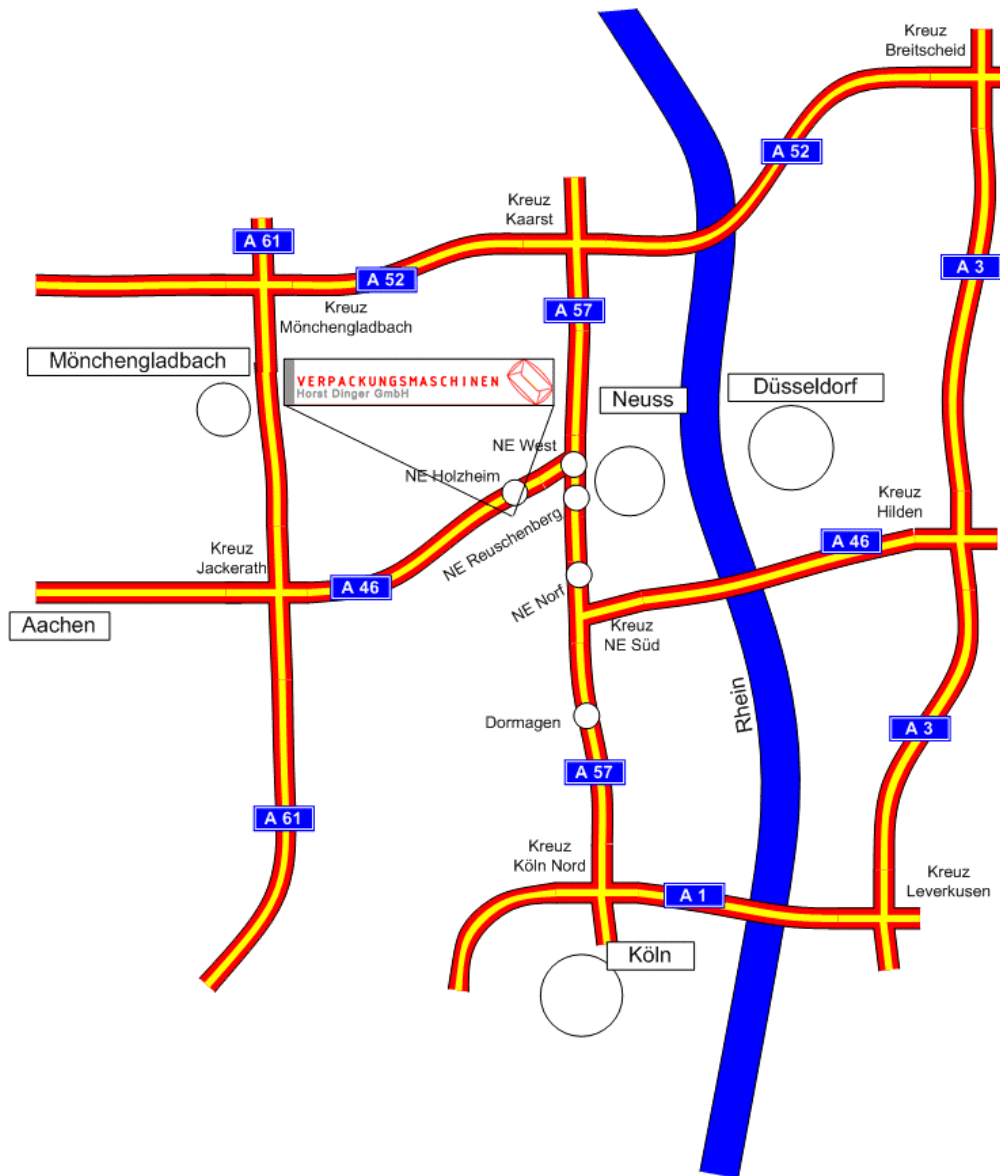

Wegbeschreibung / Directions

Von der A 57 kommend:

An der Anschlussstelle Neuss West auf die A 46 Richtung Aachen – an der ersten Ausfahrt Neuss Holzheim abfahren. Auf der Kreitzstr. biegen Sie an der ersten Kreuzung rechts ab in den Kreitz Weg. An der ersten Möglichkeit fahren Sie rechts in die Ziegeleistr. , die nächste Straße links ist dann der Röckrather Weg. Gute Fahrt!

Von der A 46 kommend:

Ausfahrt Neuss Holzheim. Auf der Kreitzstr. biegen Sie an der ersten Kreuzung rechts ab in den Kreitz Weg. An der ersten Möglichkeit fahren Sie rechts in die Ziegeleistr. , die nächste Straße links ist dann der Röckrather Weg. Gute Fahrt!

Comming from the A 57:

Exit Neuss West direction A 46 Aachen - First exit Neuss Holzheim and leave the motorway. Follow Kreitzstr. to the first junction than turn right into Kreitz Weg. First chance turn righth into Ziegeleistr. , first chance turn left into Röckrather Weg.
Good journey!

Comming from the A 46:

Exit Neuss Holzheim and leave the motorway. Follow Kreitzstr. to the first junction than turn right into Kreitz Weg. First chance turn righth into Ziegeleistr. , first chance turn left into Röckrather Weg. Good journey!