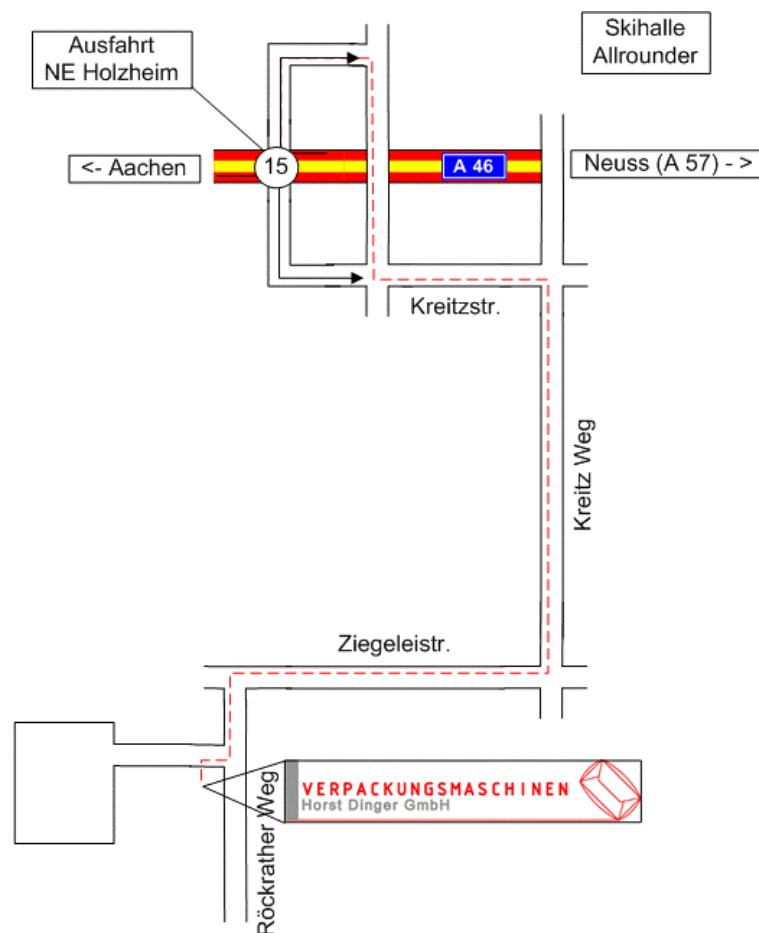

Wegbeschreibung / Directions

Von der A 57 kommend:

An der Anschlussstelle Neuss West auf die A 46 Richtung Aachen – an der ersten Ausfahrt Neuss Holzheim abfahren. Auf der Kreitzstr. biegen Sie an der ersten Kreuzung rechts ab in den Kreitz Weg. An der ersten Möglichkeit fahren Sie rechts in die Ziegeleistr. , die nächste Straße links ist dann der Röckrather Weg. Gute Fahrt!

Von der A 46 kommend:

Ausfahrt Neuss Holzheim. Auf der Kreitzstr. biegen Sie an der ersten Kreuzung rechts ab in den Kreitz Weg. An der ersten Möglichkeit fahren Sie rechts in die Ziegeleistr. , die nächste Straße links ist dann der Röckrather Weg. Gute Fahrt!

Comming from the A 57:

Exit Neuss West direction A 46 Aachen - First exit Neuss Holzheim and leave the motorway. Follow Kreitzstr. to the first junction than turn right into Kreitz Weg. First chance turn righth into Ziegeleistr. , first chance turn left into Röckrather Weg.
Good journey!

Comming from the A 46:

Exit Neuss Holzheim and leave the motorway. Follow Kreitzstr. to the first junction than turn right into Kreitz Weg. First chance turn righth into Ziegeleistr. , first chance turn left into Röckrather Weg. Good journey!